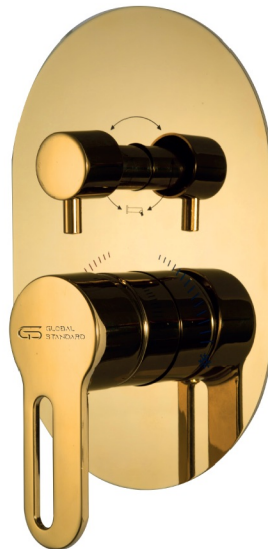

GS S 3601-GP

اوبن سكاى جسم خلاط بانيو و دش دفن
۳ نظام (وش خلاط دفن بالمحول)
ذهب
Open Sky Single Lever Built-in Bath
& Shower 3 function Valve & Trim - Gold