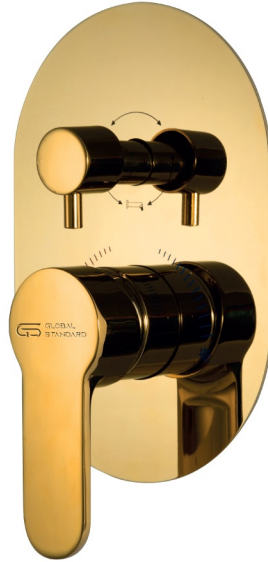

### GS S 3600-CP

میرا جسم خلاط بانپو  
و دش دفن ۳ نظام  
(وش خلاط دفن بالمحول)  
Mera Single Lever Built-in Bath  
& Shower 3 function Valve & Trim

### GS S 3600-EBP

میرا جسم خلاط بانپو و دش دفن  
۳ نظام (وش خلاط دفن بالمحول)  
اسود (الکتروستاتیک)  
Mera Single Lever Built-in Bath  
& Shower 3 function Valve & Trim  
Black (Electrostatic)

### GS S 3600-GP

میرا جسم خلاط بانپو و دش دفن  
۳ نظام (وش خلاط دفن بالمحول)  
ذهب

Mera Single Lever Built-in Bath  
& Shower 3 function Valve & Trim - Gold