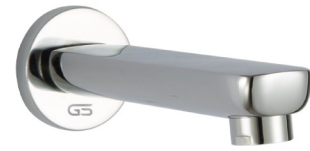

A 3283-CP

سكاي مخرج سفلي ٢/١ بوصة نحاس
مسبك لخلاط بانينو و دش دفن
٣٢ مم - فلتر خارجي
Sky Brass Cast Bath Spout ½" inch
Ø32 mm- Exposed Aerator

CP GP EBP RGP