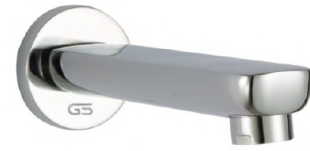

A 3283-CP

سكاي مخرج سفلي ٢/١ بوصة نحاس
مسبك لخلاط بانينو و دش دفن
٣٢ مم - فلتر خارجي
Sky Brass Cast Bath Spout ½" inch
Ø32 mm- Exposed Aerator

CP GP EBP RGP