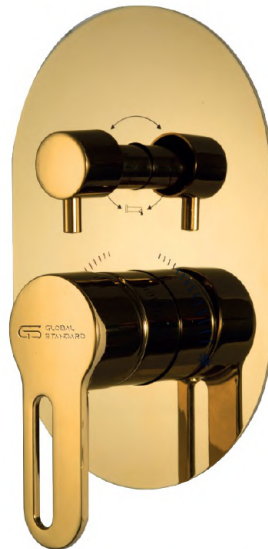

GS S 3601-GP

اوبن سكاى جسم خلاط بانىو و دش دفن
۳ نظام (وش خلاط دفن بالمحول)
ذهب
Open Sky Single Lever Built-in Bath
& Shower 3 function Valve & Trim - Gold