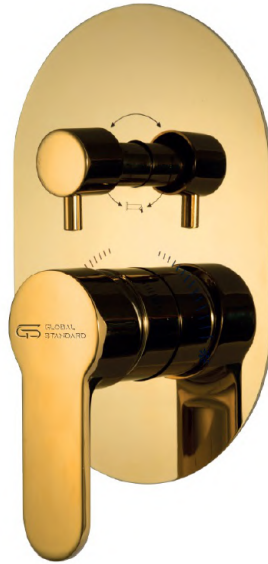

BUILT-IN BATH & SHOWER

GS S 3600-CP

میرا جسم خلاط بانیو
و دش دفن ۳ نظام
(وش خلاط دفن بالمحول)

Mera Single Lever Built-in Bath
& Shower 3 function Valve & Trim

GS S 3600-EBP

میرا جسم خلاط بانیو و دش دفن
۳ نظام (وش خلاط دفن بالمحول)
اسود (الکتروستاتیک)

Mera Single Lever Built-in Bath
& Shower 3 function Valve & Trim
Black (Electrostatic)

GS S 3600-GP

میرا جسم خلاط بانیو و دش دفن
۳ نظام (وش خلاط دفن بالمحول)
ذهب

Mera Single Lever Built-in Bath
& Shower 3 function Valve & Trim - Gold